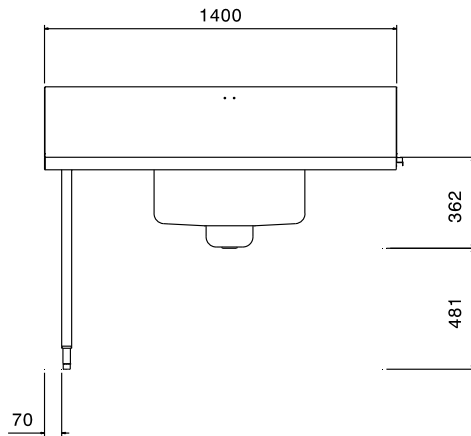

Pro instalaci k průchozí myčce černého nádobí. Konstrukce z nerez oceli AISI304, horní nerez deska s okraji proti stékání vody, zadní protioštrikový límec 300mm. 2 výškově stavitelné čtvercové nohy 40x40mm. Předmývací dřez 700x500x250mm vč. filtr.koše na odpadu. Směr posunu koše zleva doprava.

Konstrukce

- Konstrukce z kvalitní nerez ocele třídy AISI304
- Standardně se stoly na jedné straně upevňují na myčku a na druhé straně jsou opatřeny výškově stavitelnými nohami.
- Hladké leštěné povrchy usnadňující čištění.
- Nerezové čtvercové trubkové nohy 40x40mm.
- Zvýšené okraje stran zamezují stékání vody, náhodnému pádu/shození nádobí ze stolu a usnadňují čištění.

SCHVÁLENO: _____

Zepředu

Boční

Shora

Hlavní informace

Směr posunu koše:

| | |
|--------------------------------|---------------|
| 865362 (BHPPTB14L) | zleva doprava |
| Vnější rozměry, Šířka | 1400 mm |
| Vnější rozměry, Hloubka | 867 mm |
| Vnější rozměry, Výška | 1123 mm |
| Netto váha: | 10 kg |

 Manipulační stoly k myčkám černého nádobí
 Předmývací stůl s dřezem, L>P, 1400mm

 Společnost si vyhrazuje právo provádět změny v produktech
 bez předchozího upozornění. Všechny informace byly správné v době tisku.