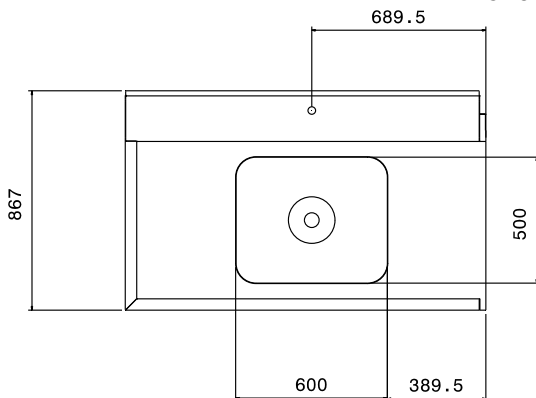

Konstrukce

- Konstrukce z kvalitní nerez ocele třídy AISI304
- Standardně se stoly na jedné straně upevňují na myčku a na druhé straně jsou opatřeny výškově stavitelnými nohami.
- Hladké leštěné povrchy usnadňující čištění.
- Nerezové čtvercové trubkové nohy 40x40mm.
- Zvýšené okraje stran zamezují stékání vody, náhodnému pádu/shození nádobí ze stolu a usnadňují čištění.

SCHVÁLENO: _____

Zepředu

Boční

Shora

Hlavní informace

Směr posunu koše:

| | |
|--------------------------------|---------------|
| 865362 (BHPPTB14L) | zleva doprava |
| Vnější rozměry, Šířka | 1400 mm |
| Vnější rozměry, Hloubka | 867 mm |
| Vnější rozměry, Výška | 1123 mm |
| Netto váha: | 10 kg |

 Manipulační stoly k myčkám černého nádobí
 Předmývací stůl s dřezem, L>P, 1400mm

 Společnost si vyhrazuje právo provádět změny v produktech
 bez předchozího upozornění. Všechny informace byly správné v době tisku.