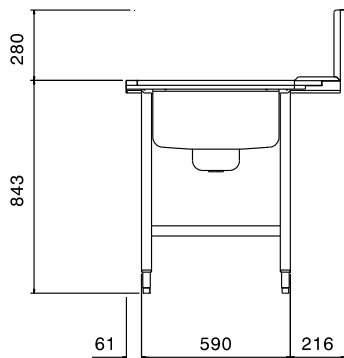

Konstrukce

- Konstrukce z kvalitní nerez ocele třídy AISI304
- Standardně se stoly na jedné straně upevňují na myčku a na druhé straně jsou opatřeny výškově stavitelnými nohami.
- Hladké leštěné povrchy usnadňující čištění.
- Nerezové čtvercové trubkové nohy 40x40mm.
- Zvýšené okraje stran zamezují stékání vody, náhodnému pádu/shození nádobí ze stolu a usnadňují čištění.

Extra příslušenství

- Sběrná filtrační vložka pro předmývací stoly s dřezem, nerezová. PNC 864068
- Spodní nerezová roštová police ke stolu k myčce černého nádobí, 1400mm. PNC 865366
- Sada pro uchycení 2 čtvercových nohou do podlahy. PNC 865386
- Spodní nerezová plná police ke stolu k myčce černého nádobí, 1400mm. PNC 865388
- Plastový sifon, 2" k mycímu stolu. PNC 895313

SCHVÁLENO: _____

Zepředu

Boční

Shora

Hlavní informace

Směr posunu koše:

| | |
|--------------------------------|---------------|
| 865362 (BHPPTB14L) | zleva doprava |
| Vnější rozměry, Šířka | 1400 mm |
| Vnější rozměry, Hloubka | 867 mm |
| Vnější rozměry, Výška | 1123 mm |
| Netto váha: | 10 kg |

 Manipulační stoly k myčkám černého nádobí
 Předmývací stůl s dřezem, L>P, 1400mm

 Společnost si vyhrazuje právo provádět změny v produktech
 bez předchozího upozornění. Všechny informace byly správné v době tisku.